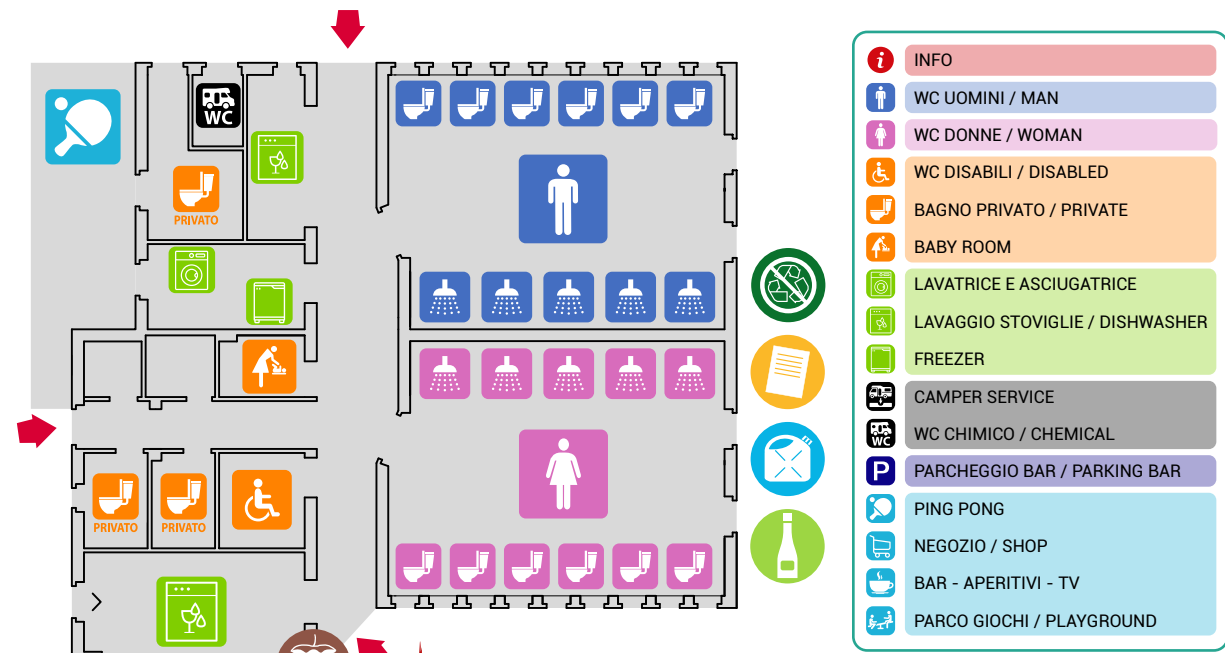

BELVEDERE

*camping ***

COPERTURA WI-FI
IN TUTTO IL CAMPEGGIO

ATTENZIONE - ATTENTION

- I GENTILI OSPITI SONO PREGATI DI PAGARE IL CONTO DEL CAMPEGGIO IL GIORNO PRIMA DELLA PARTENZA
- DE REKENING DIENT 1 DAG VOOR VERTREK BETAALD TE WORDEN
- CAMPINGPLATZ BITTE EINEN TAG VOR DER ABREISE BEZAHLEN
- ORARIO - UHR - UUR
10.00 / 12.00 - 16.00 / 18.00
- ORARIO PIAZZOLA LIBERA 11.00
FREE PITCH TIME 11.00
KOSTENLOSE PITCHZEIT 11.00

**RISTORANTE
PIZZERIA
TAKE AWAY**

VIALE VENEZIA

VIALE VENEZIA

- INFO
- WC UOMINI / MAN
- WC DONNE / WOMAN
- WC DISABILI / DISABLED
- BAGNO PRIVATO / PRIVATE
- BABY ROOM
- LAVATRICE E ASCIUGATRICE
- LAVAGGIO STOVIGLIE / DISHWASHER
- FREEZER
- CAMPER SERVICE
- WC CHIMICO / CHEMICAL
- PARCHEGGIO BAR / PARKING BAR
- PING PONG
- NEGOZIO / SHOP
- BAR - APERITIVI - TV
- PARCO GIOCHI / PLAYGROUND

- SECCO RESIDUO** secco non riciclabile - non-recyclable waste - restmüll - rest afval
- CARTA** carta e cartone - paper and cardboard pizza - kartons, zeitungen pizzaschachteln, papier en karton
- IMBALLAGGI LEGGERI** bottiglie di plastica, tetrapak, lattine - plastic bottles, tetrapak, cans
plastikflaschen, tetrapak, dosen plastic flessen, tetrapakken, blikjes
- VETRO** vetro - glass - glas - glas
- ORGANICO** organico - food waste - bio müll - g.f.t. afval